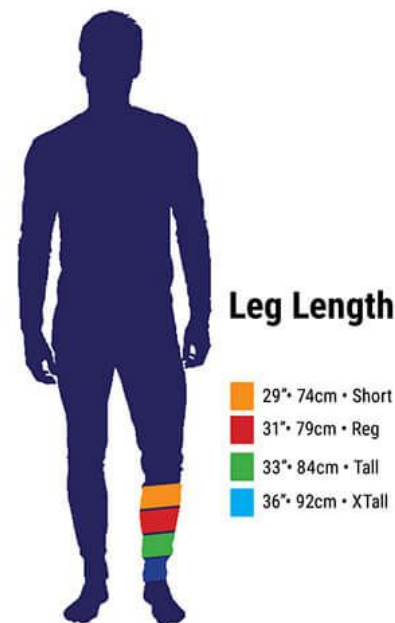

## Men's Waist

	XS	S	M	L	XL	XXL	3XL	4XL	5XL
Metric (cm)	68 72	76 80	84 88	92 96	100 104	108 112	116 120	124 128	132 136 140
Imperial (inches)	26 28	30 32	33 34	36 38	40 41	42 44	46 47	48 50	52 54 56
Euro - DE, NL, BE	42 44	46 48	50	52 54	56	58 60	62	64/66	68 70 72 74
Euro - FR, ES, PT	34 36	38 40	42 44	46 48	50 52	54 56	58	60/62	64 66 68 70

## Men's Chest

	XXS	XS	S	M	L	XL	XXL	3XL	4XL	5XL	6XL	7XL	8XL
Metric (cm)	72 76	80 84 88	92 96	100 104	108 112	116 120 124	128 132	136 140	144 148	152 156 160	164 168 172	176 180 184	188 192 196
Imperial (inches)	28 30	32 33 34	36 38	40 41	42 44	46 47 48	50 52	54 55	56 58	60 62 64	65 66 67	69 71 73	74 76 77
Euro	36 38	40 42 44	46 48	50 52	54 56	58 60 62	64 66	68 70	72 74	76 78 80	82 84 86	88 90 92	94 96 98
Leisurewear		S	M	L	XL	XXL	3XL						

## Ladies' Bust

	XS	S	M	L	XL	XXL	3XL	4XL
Metric (cm)	72 76 80	84 88	92 96	100 104	108 112	116 120	124 128	132 136
Imperial (inches)	28 30 32	33 34	36 38	40	42 44	46 47	48 50	52 54
Euro - DE, BE, NL, NO, SV, DK	32 34 36	38	40 42	44	46 48	50	52 54	56 58
Euro - FR, ES, PT	34 36 36/38	40	42 44	46/48	48 50	52	54 56	58 60
Italy - IT	36 38 40	42	44 46	46	50 52	54	56 58	60 62
UK		8 10	12 14	16	18 20	22 24	26	28 30

## Ladies' Waist

	XS	S	M	L	XL	XXL	3XL	4XL
Metric (cm)	60 64	68 72	76 80	84 88	92 96	100 104 108	112 116	120 124 128
Imperial (inches)	22 24	26 28	30 32	33 34	36 38	40 41 42	44 46	47 48 50
Euro - DE, BE, NL, NO, SV, DK	32/34 36	38 40	42 44 46	48 50	52	54	56 58	60 62 64
Euro - FR, ES, PT	34/36 38	40 42	44 46 48	50 52	54	56	58 60	62 64 66
Italy - IT	36/38 40	42 44	46 48 50	52 54	56	58	60 62	64 66 68
UK	6	8 10	12 14	16	18 20	22	24	26 28